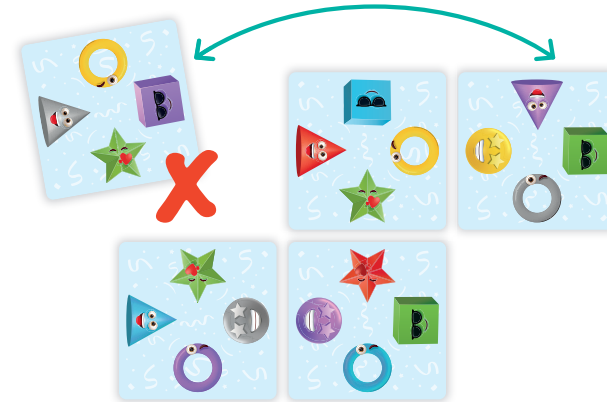

BLEIBT OPEN-MINDED!

Manchmal müsst ihr eure Kärtchen neu arrangieren, um alle Symbole passend aneinanderzulegen und so das Muster nachzubilden.