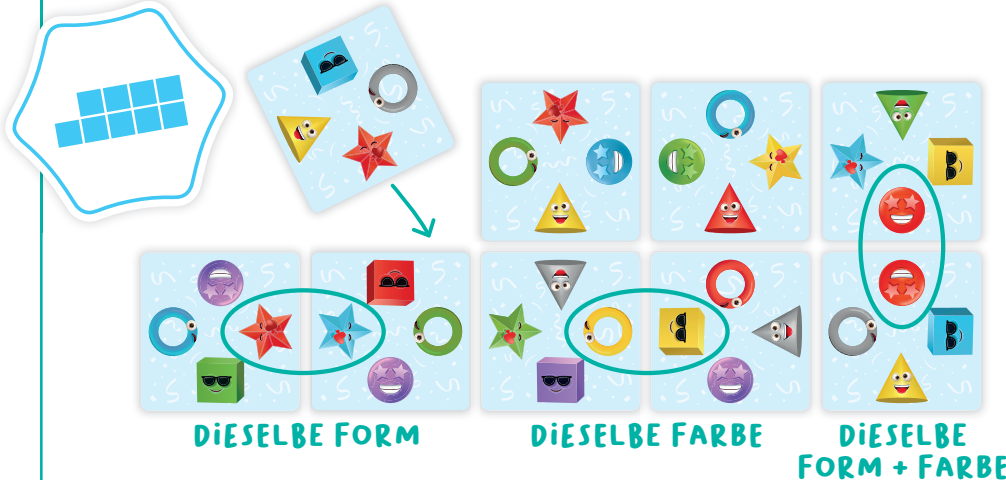

## SPIELVORBEREITUNG

Mischt die Muster-Plättchen und legt sie als Stapel in die Tischmitte, mit den Zahlen nach oben.

Teilt verdeckt an jeden Spieler 14 Spielkärtchen aus.

## SPIELT & PASST EUCH AN

Dreht das oberste Plättchen vom Stapel der Muster-Plättchen um, so dass es jeder gut erkennen kann. Es gibt ein Muster von 9, 10, 11 oder 12 Kärtchen vor. Gleichzeitig und auf Geschwindigkeit versucht ihr, das vorgegebene Muster mit euren Spielkärtchen nachzubilden.

Beachtet dabei, dass die Form ODER die Farbe ODER beides bei zwei nebeneinanderliegenden Symbolen übereinstimmen muss. Es gibt stets mehrere Möglichkeiten, das Muster korrekt nachzubilden.

Der erste Spieler, der "Party!" ruft, nachdem er das Muster richtig nachgelegt hat, gewinnt das Muster-Plättchen.

## FALSCHER RUF

Hat derjenige, der "Party!" gerufen hat, etwas falsch gemacht, muss er eines seiner bereits gewonnenen Muster-Plättchen (sofern vorhanden) zusammen mit dem aktuellen Plättchen zurück unter den Stapel schieben. Das Spiel wird mit dem Aufdecken eines neuen Plättchens fortgesetzt.